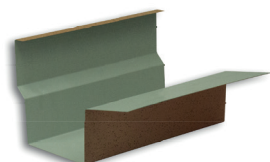

CUMBRERA TEJA TROQUELADA

Desarrollo	416x2
Largo	2500

SILUETA

Desarrollo	100
Largo	1000

REMATE TROQUELADO SOBRE PARED

Desarrollo	416
Largo	2500

CUMBRERA TEJA LISA

Desarrollo	416x2
Largo	2500

CANAL

Desarrollo	416
Largo	3000

REMATE TROQUELADO A PARED

Desarrollo	416
Largo	2500

REMATE LATERAL TIPO "A"

Desarrollo	178
Largo	2500

TAPADERA CANAL

REMATE LATERAL TIPO "C"

Desarrollo	178
Largo	2500

REMATE LATERAL TIPO "B"

Desarrollo	178
Largo	2500

TORNILLO LACADO 6.3x100 P18